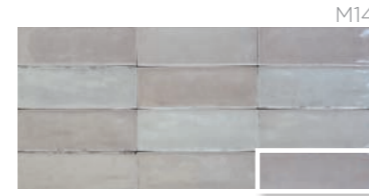

Calpe Greige

Calpe Greige Trim
1x22,5 cm / 0,4"x9"