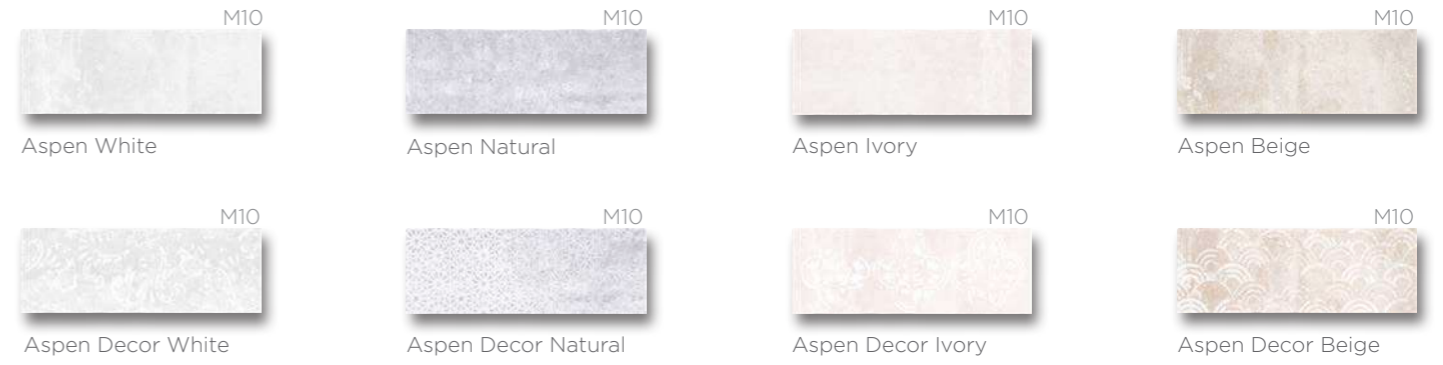

# Aspen

white body tile \_\_ 7,5 x 22,5cm / 3" x 9"

Beige · Ivory · Natural · White

Aspen Natural & Aspen Decor Natural

Aspen Beige

PB Pasta Blanca White Body  
 MAT Mate Matt  
 Revestimiento Wall tiles

Aspen Beige & Aspen Decor Beige