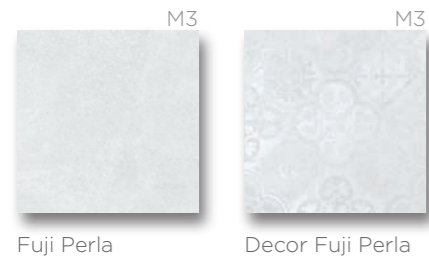

Fuji

porcelain tile __ 20 x 20cm / 8"x 8"

POR Porcelánico Porcelain
MAT Mate Matt
Revestimiento / Pavimento Wall tiles / Floor tiles

packing:

	Pz/Cj Pcs/Box	m²/Cj Sqm/Box	Kg/Cj Kg/Box	Cj/Pl Box/Pl	m²/Pl Sqm/Pl	Kg/Pl Kg/Pl
20x20 cm 8"x8"	25	1	17,22	60	60	1045

Fuji Perla

Decor Fuji Perla