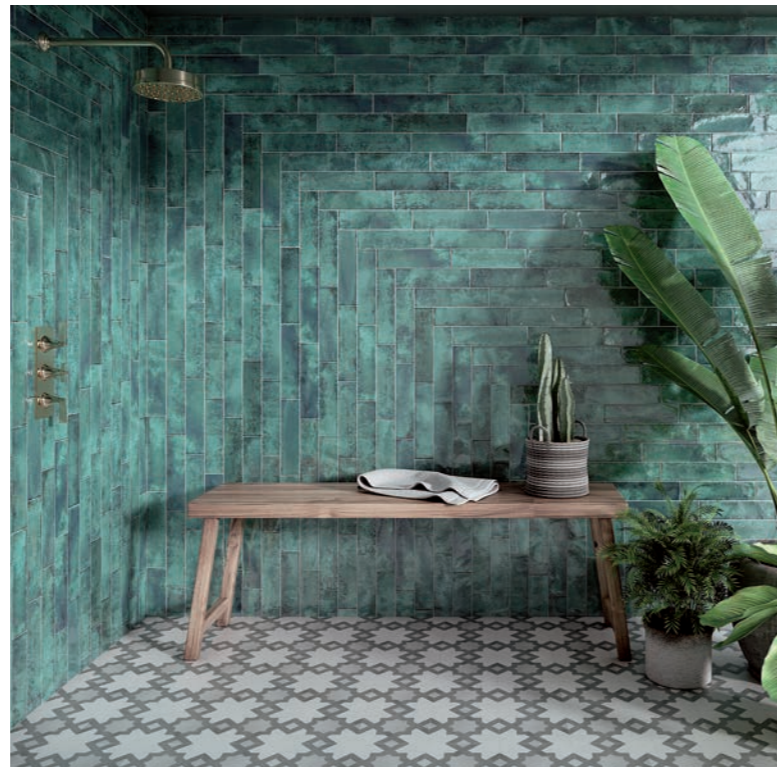

# Nissel

white body tile \_\_ 7,5 x 30cm / 3"x 12"

Black · Blue · Emerald · Grey · White

Nissel Blue

Nissel Grey, Nissel Black & Decor Zier

Nissel Emerald & Decor Star

PB Pasta Blanca White Body  
 ✨ Brillo Gloss  
 ✋ Revestimiento Wall tiles