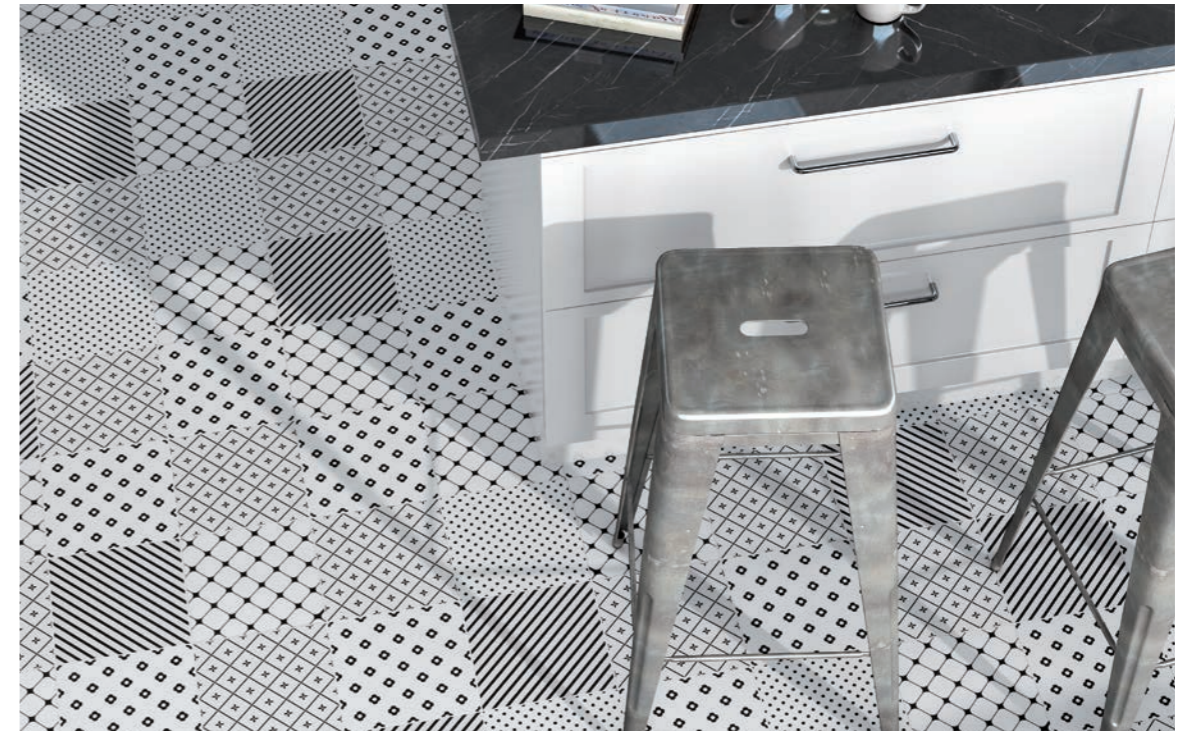

# Havana

porcelain tile \_\_ 20 x 20cm / 8"x 8"

Havana

POR Porcelánico Porcelain  
 MAT Mate Matt  
 Revestimiento / Pavimento  
 Wall tiles / Floor tiles

Havana

Havana Patchwork

Havana Patchwork

packing: