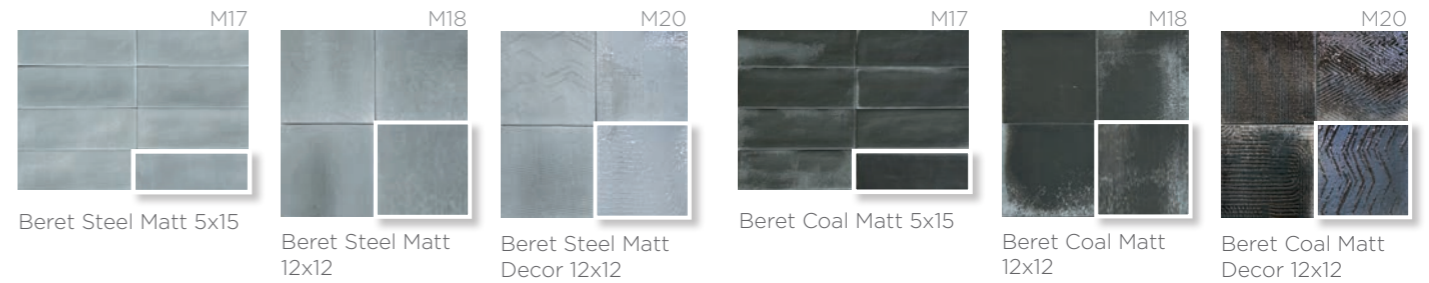

- Beret White Matt Trim 1x22,5 cm / 0,4"x9"
- Beret Silver Matt Trim 1x22,5 cm / 0,4"x9"
- Beret Steel Matt Trim 1x22,5 cm / 0,4"x9"
- Beret Coal Matt Trim 1x22,5 cm / 0,4"x9"
- Beret Lavender Matt Trim 1x22,5 cm / 0,4"x9"
- Beret Night Blue Matt Trim 1x22,5 cm / 0,4"x9"
- Beret Tea Matt Trim 1x22,5 cm / 0,4"x9"
- Beret Moss Matt Trim 1x22,5 cm / 0,4"x9"
- Beret Rose Matt Trim 1x22,5 cm / 0,4"x9"

packing:

	Pz/Cj Pcs/Box	m²/Cj Sqm/Box	Kg/Cj Kg/Box	Cj/Pl Box/Pl	m²/Pl Sqm/Pl	Kg/Pl Kg/Pl
5x15 cm 2"x6"	60	0,45	7,5	136	61,2	1035
12x12cm 4,7"x4,7"	38	0,55	9,92	105	57,75	1056

*Nº de caras 5x15cm/Nº of faces 2x6": 20

Nº de caras 12x12cm/Nº of faces 4,7x4,7": 40

Nº de caras Decor 12x12cm/Nº of faces Decor 4,7x4,7": 6