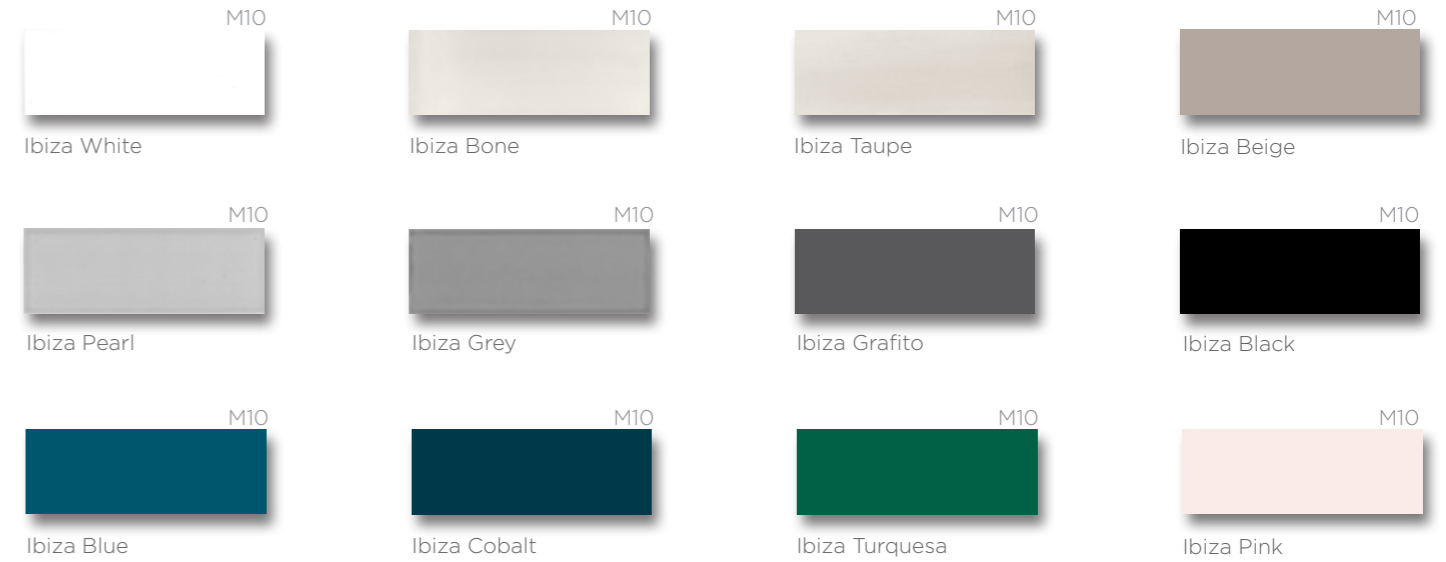

# Ibiza

white body tile \_\_ 7,5 x 22,5cm / 3"x 9"

Beige · Black · Blue · Bone · Cobalt · Grafito · Grey · Pearl · Pink · Taupe · Turquesa · White

Ibiza Black

Ibiza Bone

Ibiza Cobalt

Ibiza White & Black

PB Pasta Blanca White Body  
 ✨ Brillo Gloss  
 ✋ Revestimiento Wall tiles