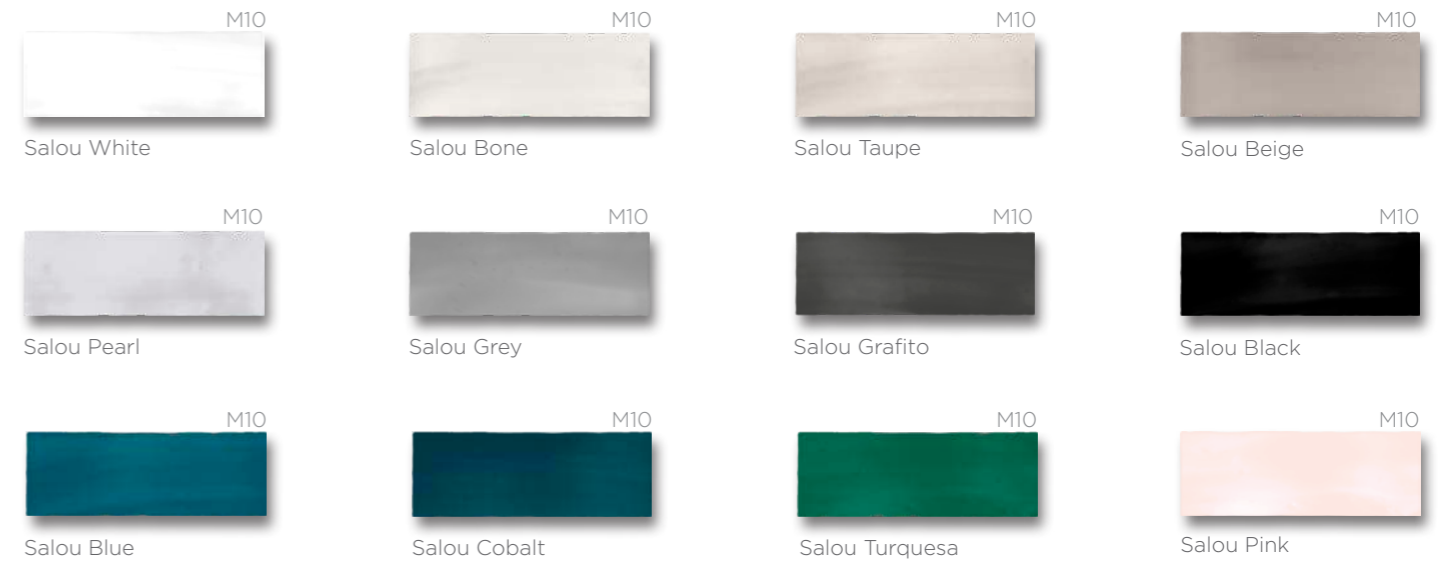

# Salou

white body tile \_\_ 7,5 x 22,5cm / 3" x 9"

Beige · Black · Blue · Bone · Cobalt · Grafito · Grey · Pearl · Pink · Taupe · Turquesa · White

Salou Grey & Decor Max Black

PB Pasta Blanca White Body  
 ✨ Brillo Gloss  
 🖐️ Revestimiento Wall tiles