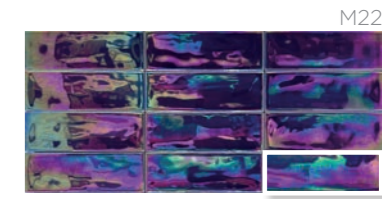

# Iris

porcelain tile \_\_\_ 5 x 15cm / 2"x 6"

Cobalt · Gold-Black · Mint · Pearl

Iris Pearl

Iris Cobalt

Iris Mint

POR  
Porcelánico  
Porcelain

Brillo  
Gloss

Revestimiento / Pavimento  
Wall tiles / Floor tiles

Variedad Cromática  
Chromatic Variation

Iris Pearl

Iris Mint

Iris Cobalt

Iris Gold-Black

Iris Gold-Black

packing: