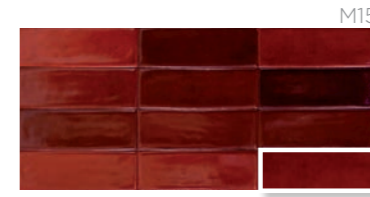

Calpe Red

Calpe Red Trim
1x22,5 cm / 0,4"x9"

packing:

	Pz/Cj Pcs/Box	m²/Cj Sqm/Box	Kg/Cj Kg/Box	Cj/Pl Box/Pl	m²/Pl Sqm/Pl	Kg/Pl Kg/Pl
5x15 cm 2"x6"	60	0,45	7,5	136	61,2	1035

*Nº de caras/Nº of faces: 32