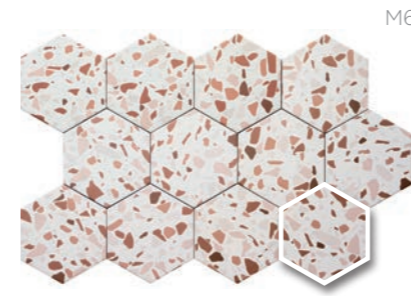

Next Salmon