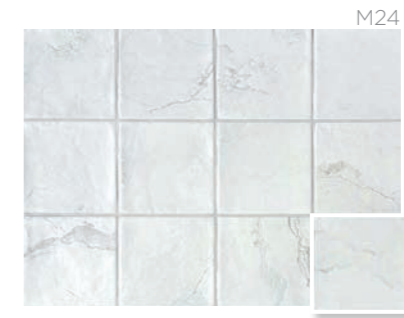

# Omega

porcelain tile \_\_ 12 x 12cm /4,7"x 4,7"

Omega

POR Porcelánico Porcelain  
 MAT Mate Matt  
 Revestimiento / Pavimento Wall tiles / Floor tiles

Omega

packing:

	Pz/Cj Pcs/Box	m <sup>2</sup> /Cj Sqm/Box	Kg/Cj Kg/Box	Cj/Pl Box/Pl	m <sup>2</sup> /Pl Sqm/Pl	Kg/Pl Kg/Pl
12x12 cm 4,7"x4,7"	38	0,55	9,92	105	57,75	1056