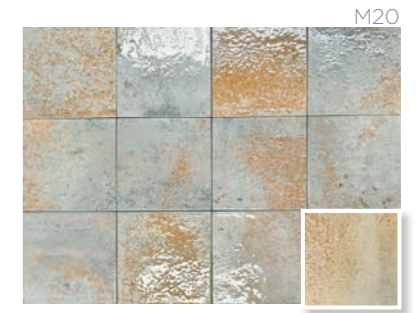

Hawaii Beige