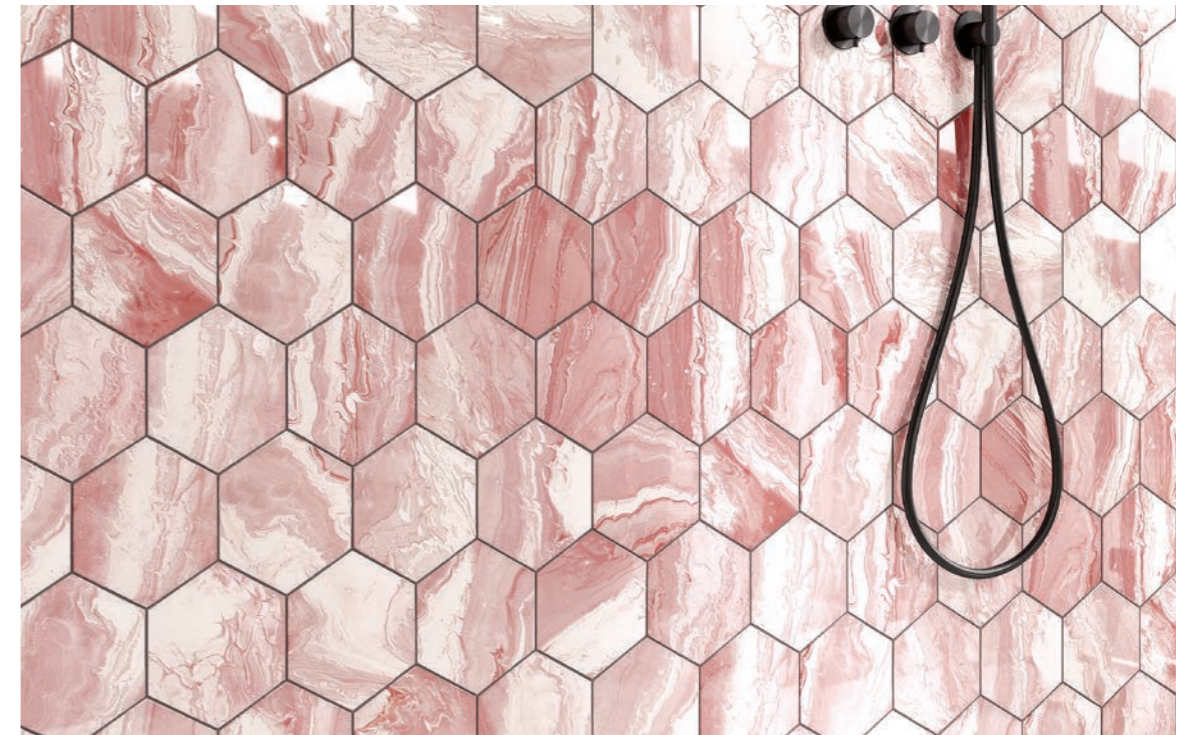

Selleny Grey

Selleny Beige

Selleny Salmon

Selleny Blue

Selleny Emerald

Selleny Salmon

packing:

	Pz/Cj Pcs/Box	m²/Cj Sqm/Box	Kg/Cj Kg/Box	Cj/Pl Box/Pl	m²/Pl Sqm/Pl	Kg/Pl Kg/Pl
14x16 cm 5,5"x6,3"	26	0,44	8,30	105	46,2	885