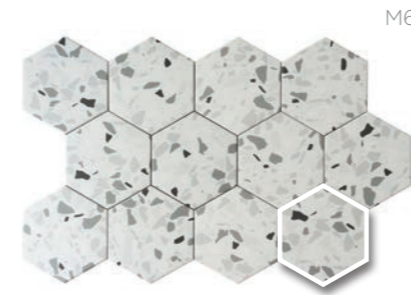

porcelain tile __ 14 x 16cm / 5,5"x 6,3"

Grey · Mix · Salmon · White

POR Porcelánico Porcelain
MAT Mate Matt
Revestimiento / Pavimento Wall tiles / Floor tiles

Next White

packing:

	Pz/Cj Pcs/Box	m²/Cj Sqm/Box	Kg/Cj Kg/Box	Cj/Pl Box/Pl	m²/Pl Sqm/Pl	Kg/Pl Kg/Pl
14x16 cm 5,5"x6,3"	26	0,44	8,30	105	46,2	885