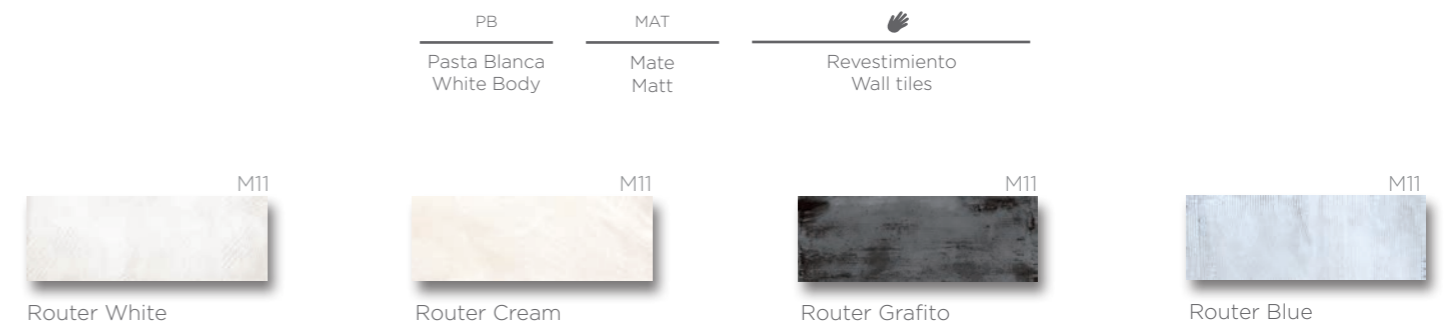

# Router

white body tile \_\_ 7,5 x 22,5cm / 3"x 9"

Blue · Cream · Grafito · White

Router Blue

Router Cream

packing:

	Pz/Cj Pcs/Box	m <sup>2</sup> /Cj Sqm/Box	Kg/Cj Kg/Box	Cj/Pl Box/Pl	m <sup>2</sup> /Pl Sqm/Pl	Kg/Pl Kg/Pl
7,5x22,5 cm 3"x9"	44	0,74	11	76	56,43	850