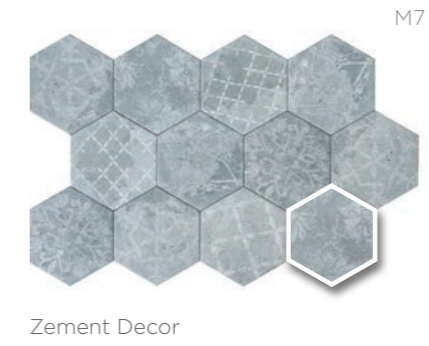

# Zement

porcelain tile \_\_ 14 x 16cm / 5,5"x 6,3"

Zement & Zement Decor

POR Porcelánico Porcelain  
 MAT Mate Matt  
 Revestimiento / Pavimento  
 Wall tiles / Floor tiles

Zement & Zement Decor

packing:

	Pz/Cj Pcs/Box	m <sup>2</sup> /Cj Sqm/Box	Kg/Cj Kg/Box	Cj/Pl Box/Pl	m <sup>2</sup> /Pl Sqm/Pl	Kg/Pl Kg/Pl
14x16 cm 5,5"x6,3"	26	0,44	8,30	105	46,2	885