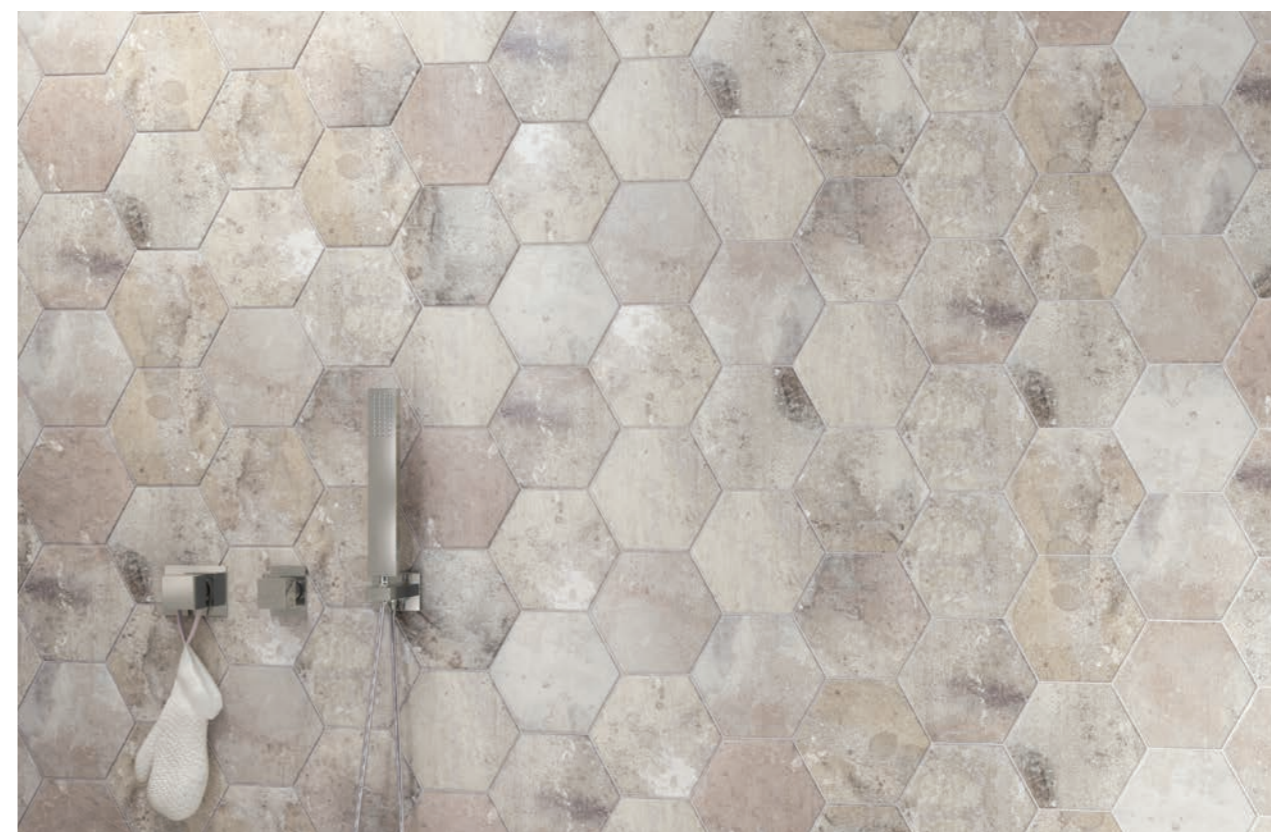

# Geo

porcelain tile \_\_ 14 x 16cm / 5,5"x 6,3"

Almond · Cream

Geo Almond & Custom White

POR Porcelánico Porcelain  
 MAT Mate Matt  
 Revestimiento / Pavimento Wall tiles / Floor tiles

Geo Cream

Geo Almond