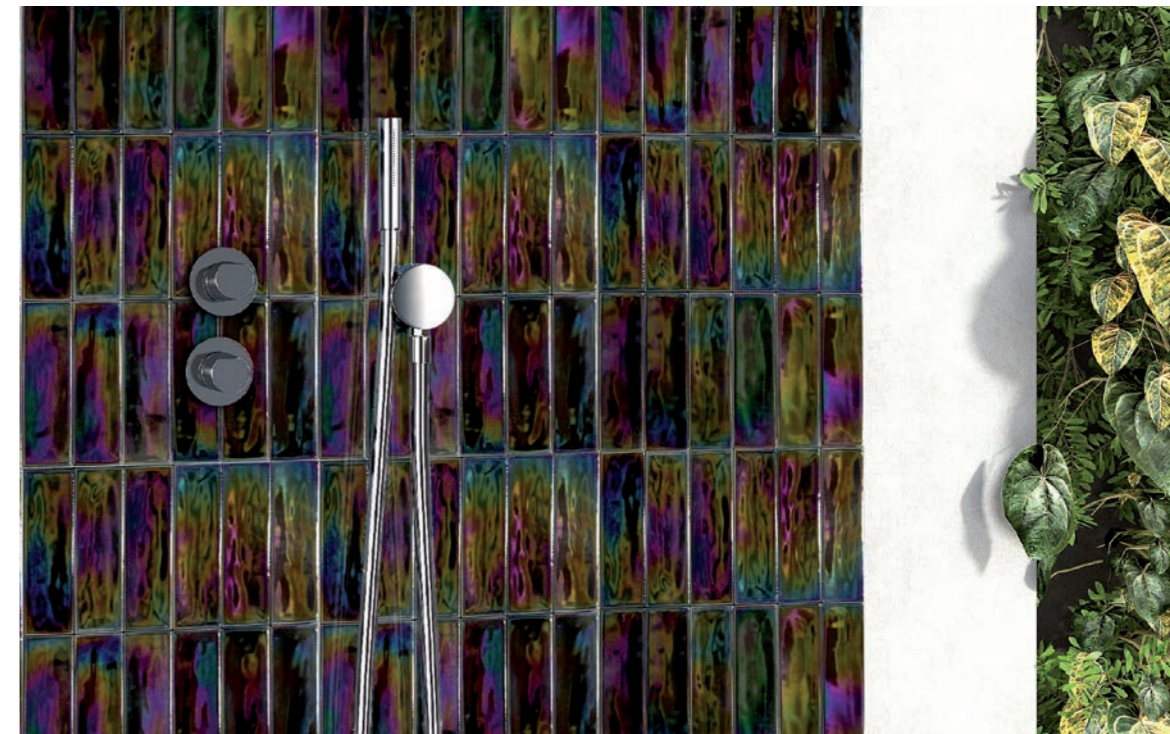

Iris Gold-Black

packing:

	Pz/Cj Pcs/Box	m²/Cj Sqm/Box	Kg/Cj Kg/Box	Cj/Pl Box/Pl	m²/Pl Sqm/Pl	Kg/Pl Kg/Pl
5x15 cm 2"x6"	60	0,45	7,5	136	61,2	1035