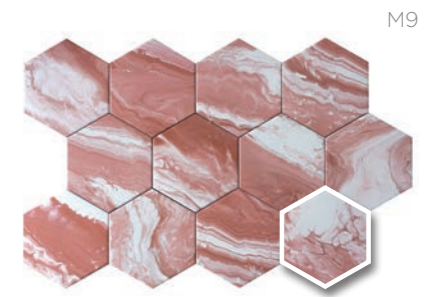

Selleny Salmon