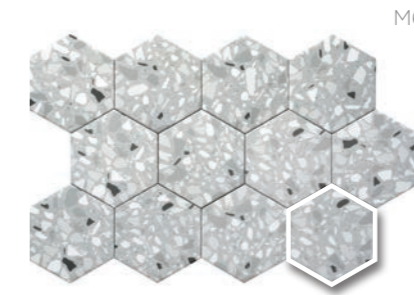

## porcelain tile \_\_ 14 x 16cm / 5,5"x 6,3"

Grey · Mix · Salmon · White

Next Grey & Seattle 7,5x30

POR Porcelánico Porcelain  
 MAT Mate Matt  
 Revestimiento / Pavimento Wall tiles / Floor tiles

Next White