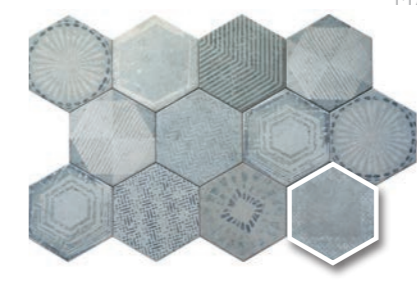

Gossel Decor Grey