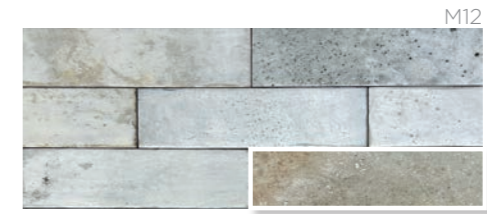

# Pals

porcelain tile \_\_\_ 7 x 28cm / 2,7"x 6"

Pals

POR  
Porcelánico  
Porcelain

MAT  
Mate  
Matt

  
Revestimiento / Pavimento  
Wall tiles / Floor tiles

  
Variedad Cromática  
Chromatic Variation

Pals