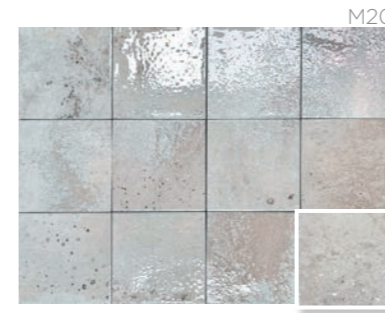

# Hawaii

porcelain tile \_\_ 12 x 12cm / 4,7" x 4,7"

Beige · Grey

Hawaii Beige

POR  
Porcelánico  
Porcelain

MAT  
Brillo / Mate  
Gloss / Matt

Revestimiento / Pavimento  
Wall tiles / Floor tiles

Variedad Cromática  
Chromatic Variation