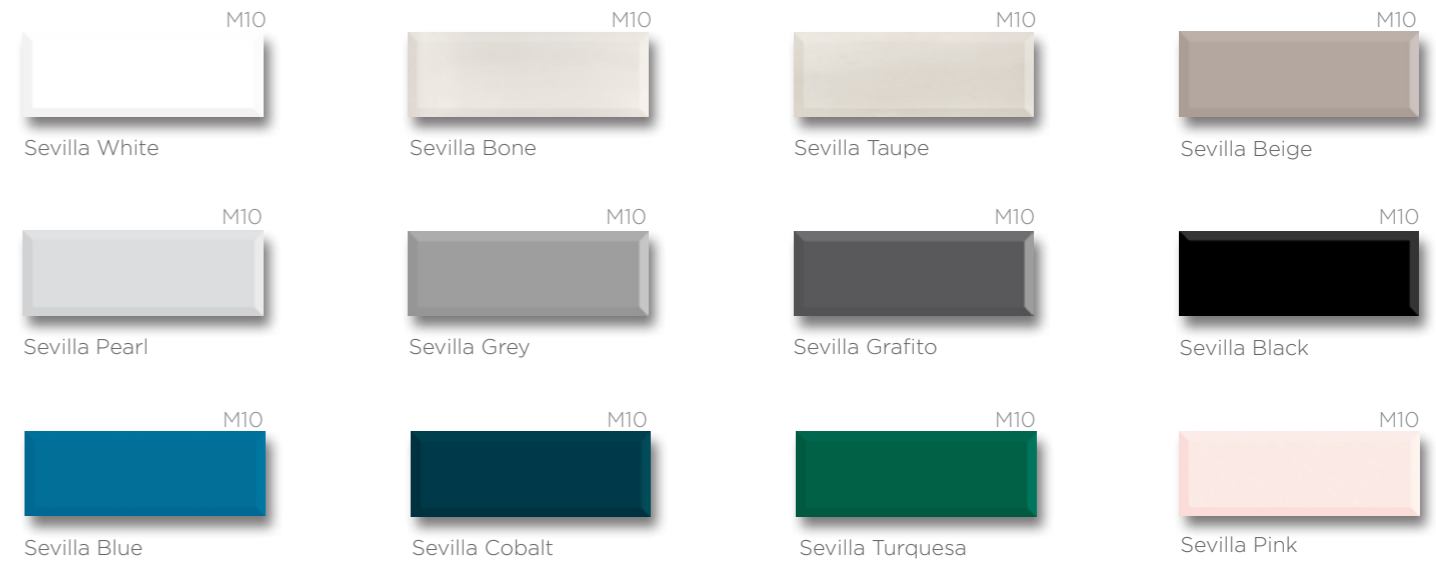

# Sevilla

white body tile \_\_ 7,5 x 22,5cm / 3" x 9"

Beige · Black · Blue · Bone · Cobalt · Grafito · Grey · Pearl · Pink · Taupe · Turquesa · White

Sevilla Taupe

Sevilla Blue

PB Pasta Blanca White Body  
 ✨ Brillo Gloss  
 🖐️ Revestimiento Wall tiles