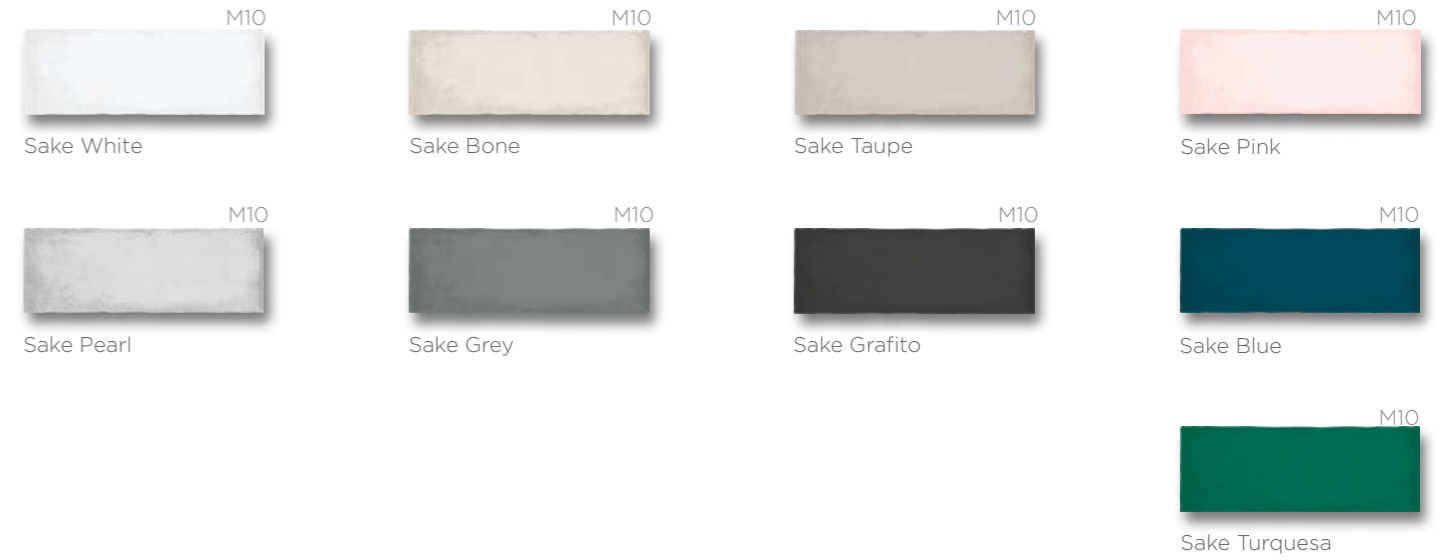

# Sake

white body tile \_\_ 7,5 x 22,5cm / 3" x 9"

Blue · Bone · Grafito · Grey · Pearl · Pink · Taupe · Turquesa · White

Sake Bone & Decor Basil

PB Pasta Blanca White Body  
 ✨ Brillo Gloss  
 🖐️ Revestimiento Wall tiles