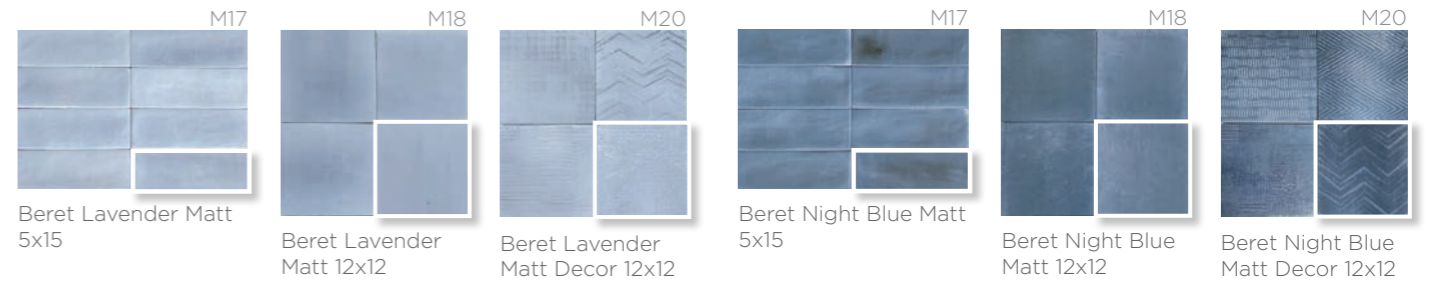

- Beret White Matt Trim 1x22,5 cm / 0,4"x9"
- Beret Silver Matt Trim 1x22,5 cm / 0,4"x9"
- Beret Steel Matt Trim 1x22,5 cm / 0,4"x9"
- Beret Coal Matt Trim 1x22,5 cm / 0,4"x9"
- Beret Lavender Matt Trim 1x22,5 cm / 0,4"x9"
- Beret Night Blue Matt Trim 1x22,5 cm / 0,4"x9"
- Beret Tea Matt Trim 1x22,5 cm / 0,4"x9"
- Beret Moss Matt Trim 1x22,5 cm / 0,4"x9"
- Beret Rose Matt Trim 1x22,5 cm / 0,4"x9"

packing:

	Pz/Cj Pcs/Box	m²/Cj Sqm/Box	Kg/Cj Kg/Box	Cj/Pl Box/Pl	m²/Pl Sqm/Pl	Kg/Pl Kg/Pl
5x15 cm 2"x6"	60	0,45	7,5	136	61,2	1035
12x12cm 4,7"x4,7"	38	0,55	9,92	105	57,75	1056

*Nº de caras 5x15cm/Nº of faces 2x6": 20

Nº de caras 12x12cm/Nº of faces 4,7x4,7": 40

Nº de caras Decor 12x12cm/Nº of faces Decor 4,7x4,7": 6